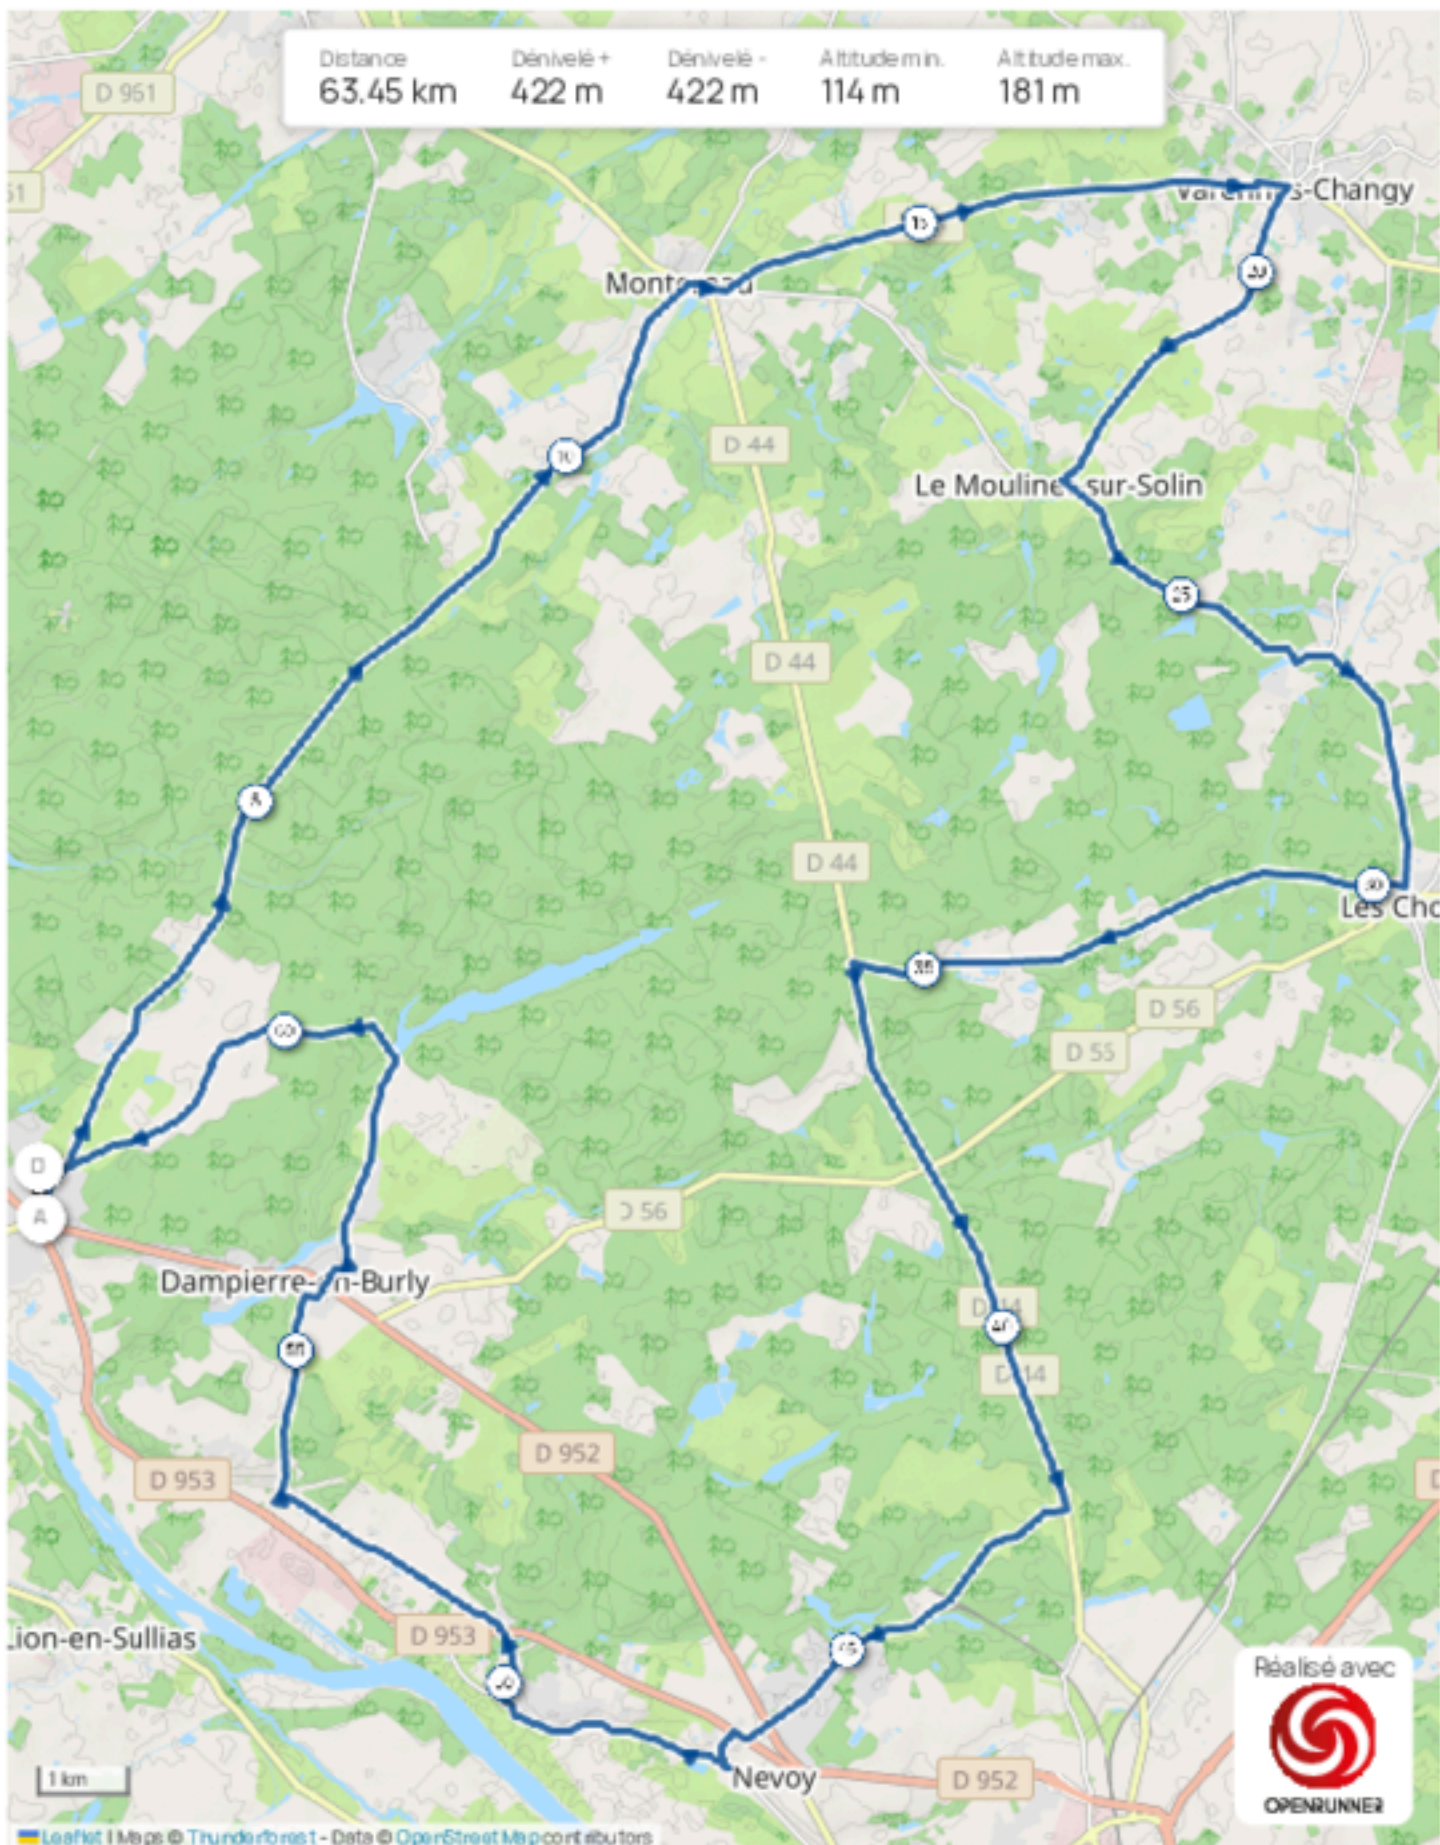

Distance	Dénivelé +	Dénivelé -	Altitude min.	Altitude max.
63.45 km	422 m	422 m	114 m	181 m

Réalisé avec

OPENRUNNER