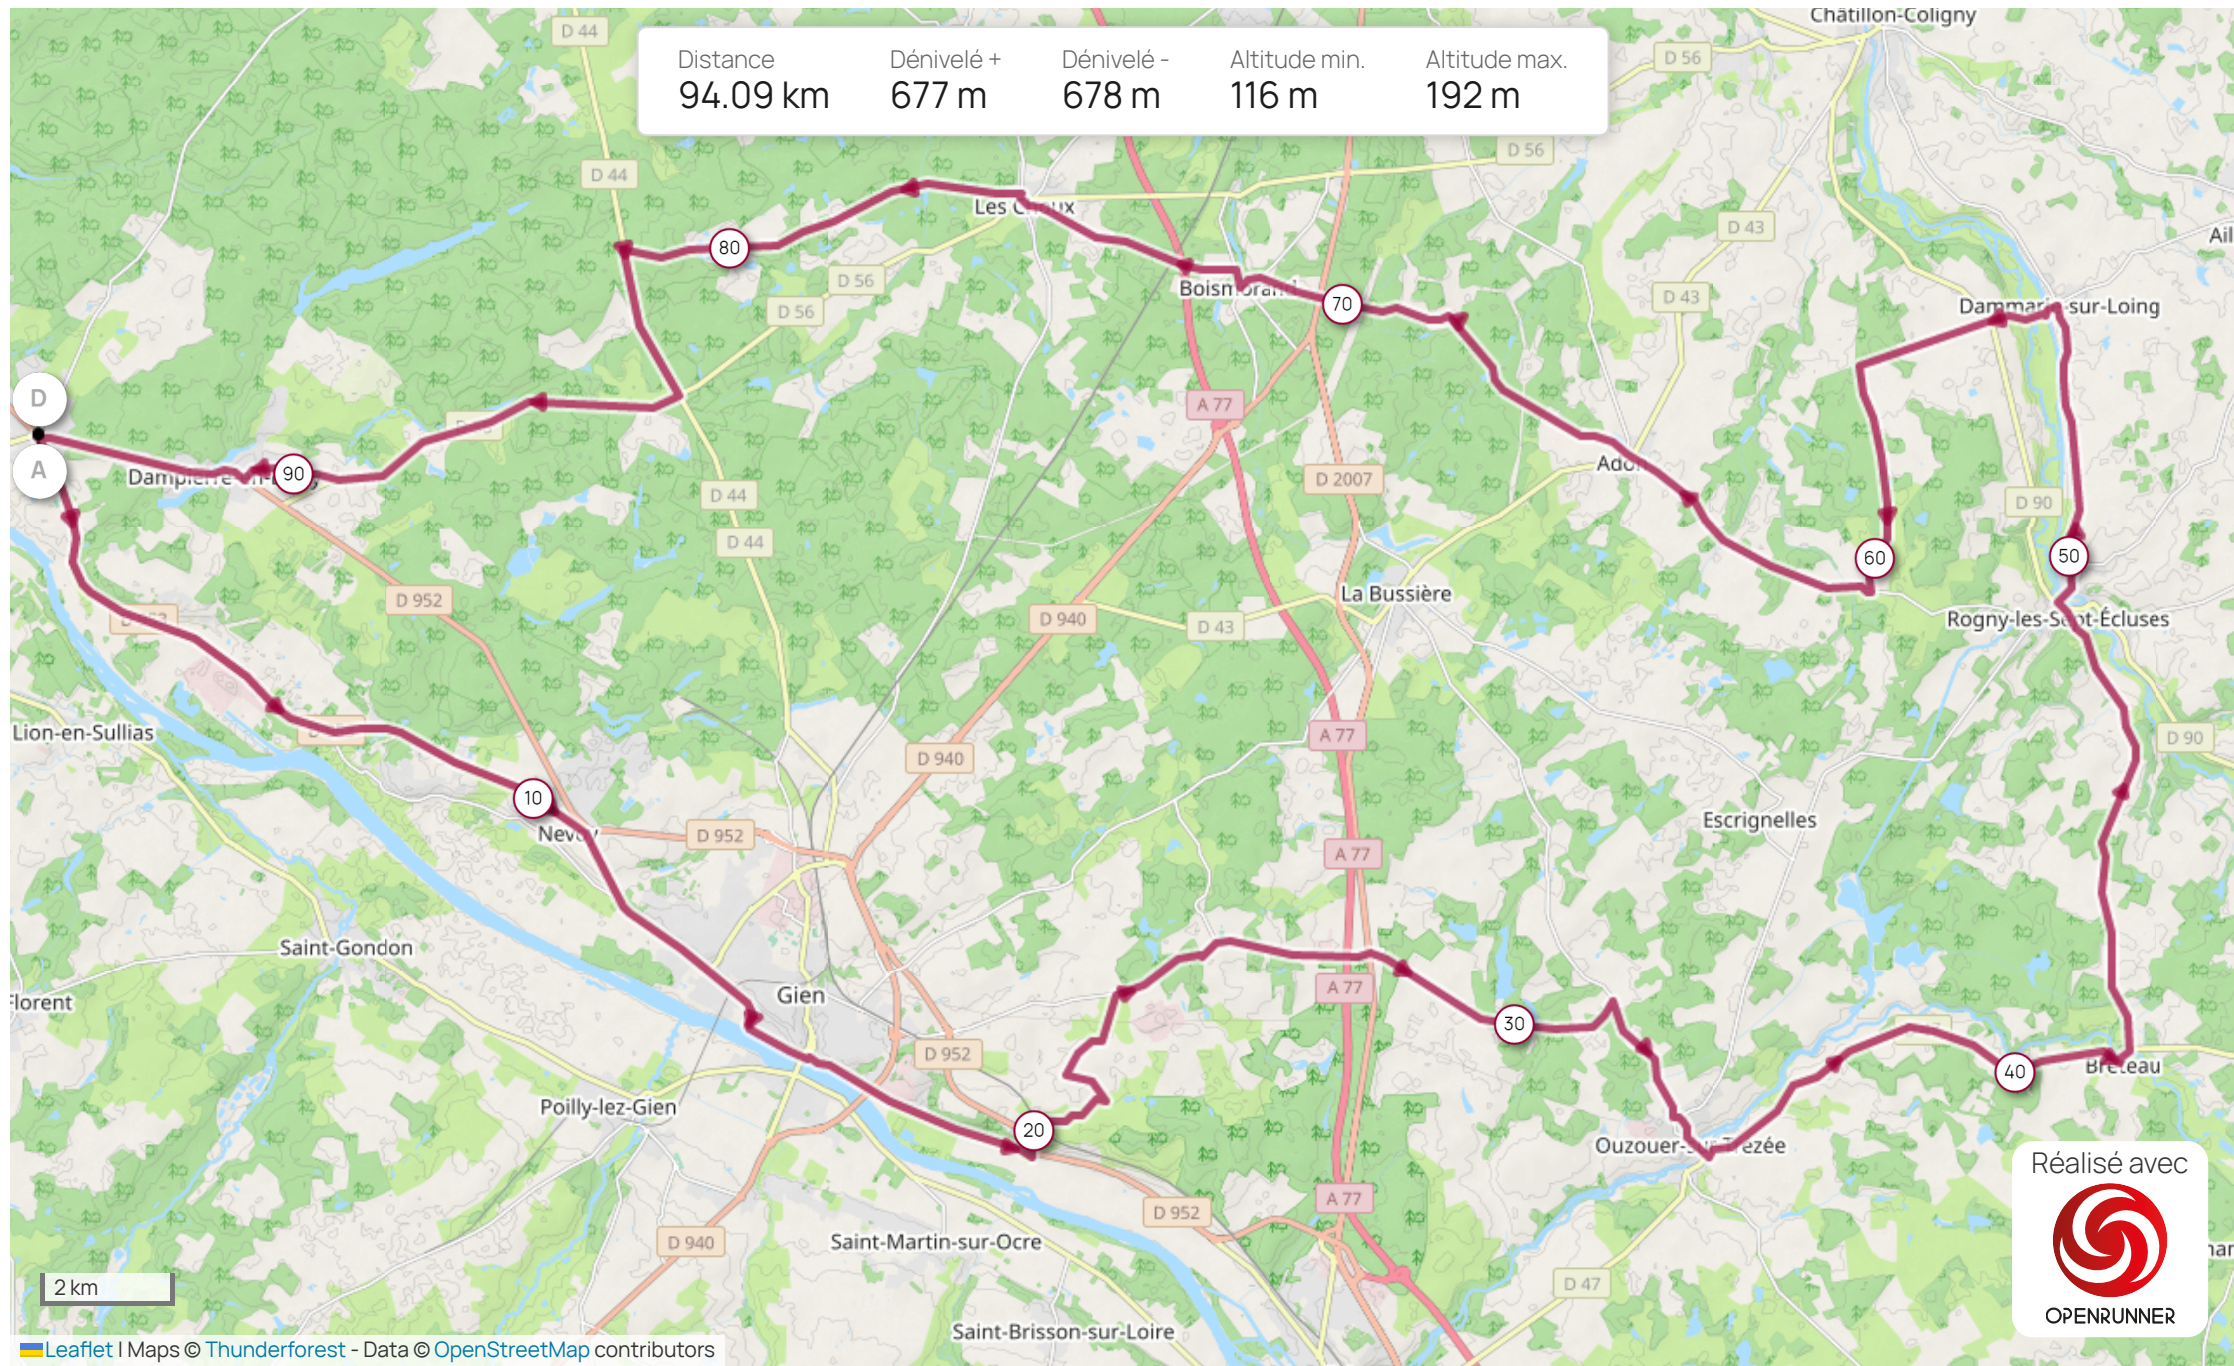

Distance	Dénivelé +	Dénivelé -	Altitude min.	Altitude max.
94.09 km	677 m	678 m	116 m	192 m

Leaflet | Maps © Thunderforest - Data © OpenStreetMap contributors