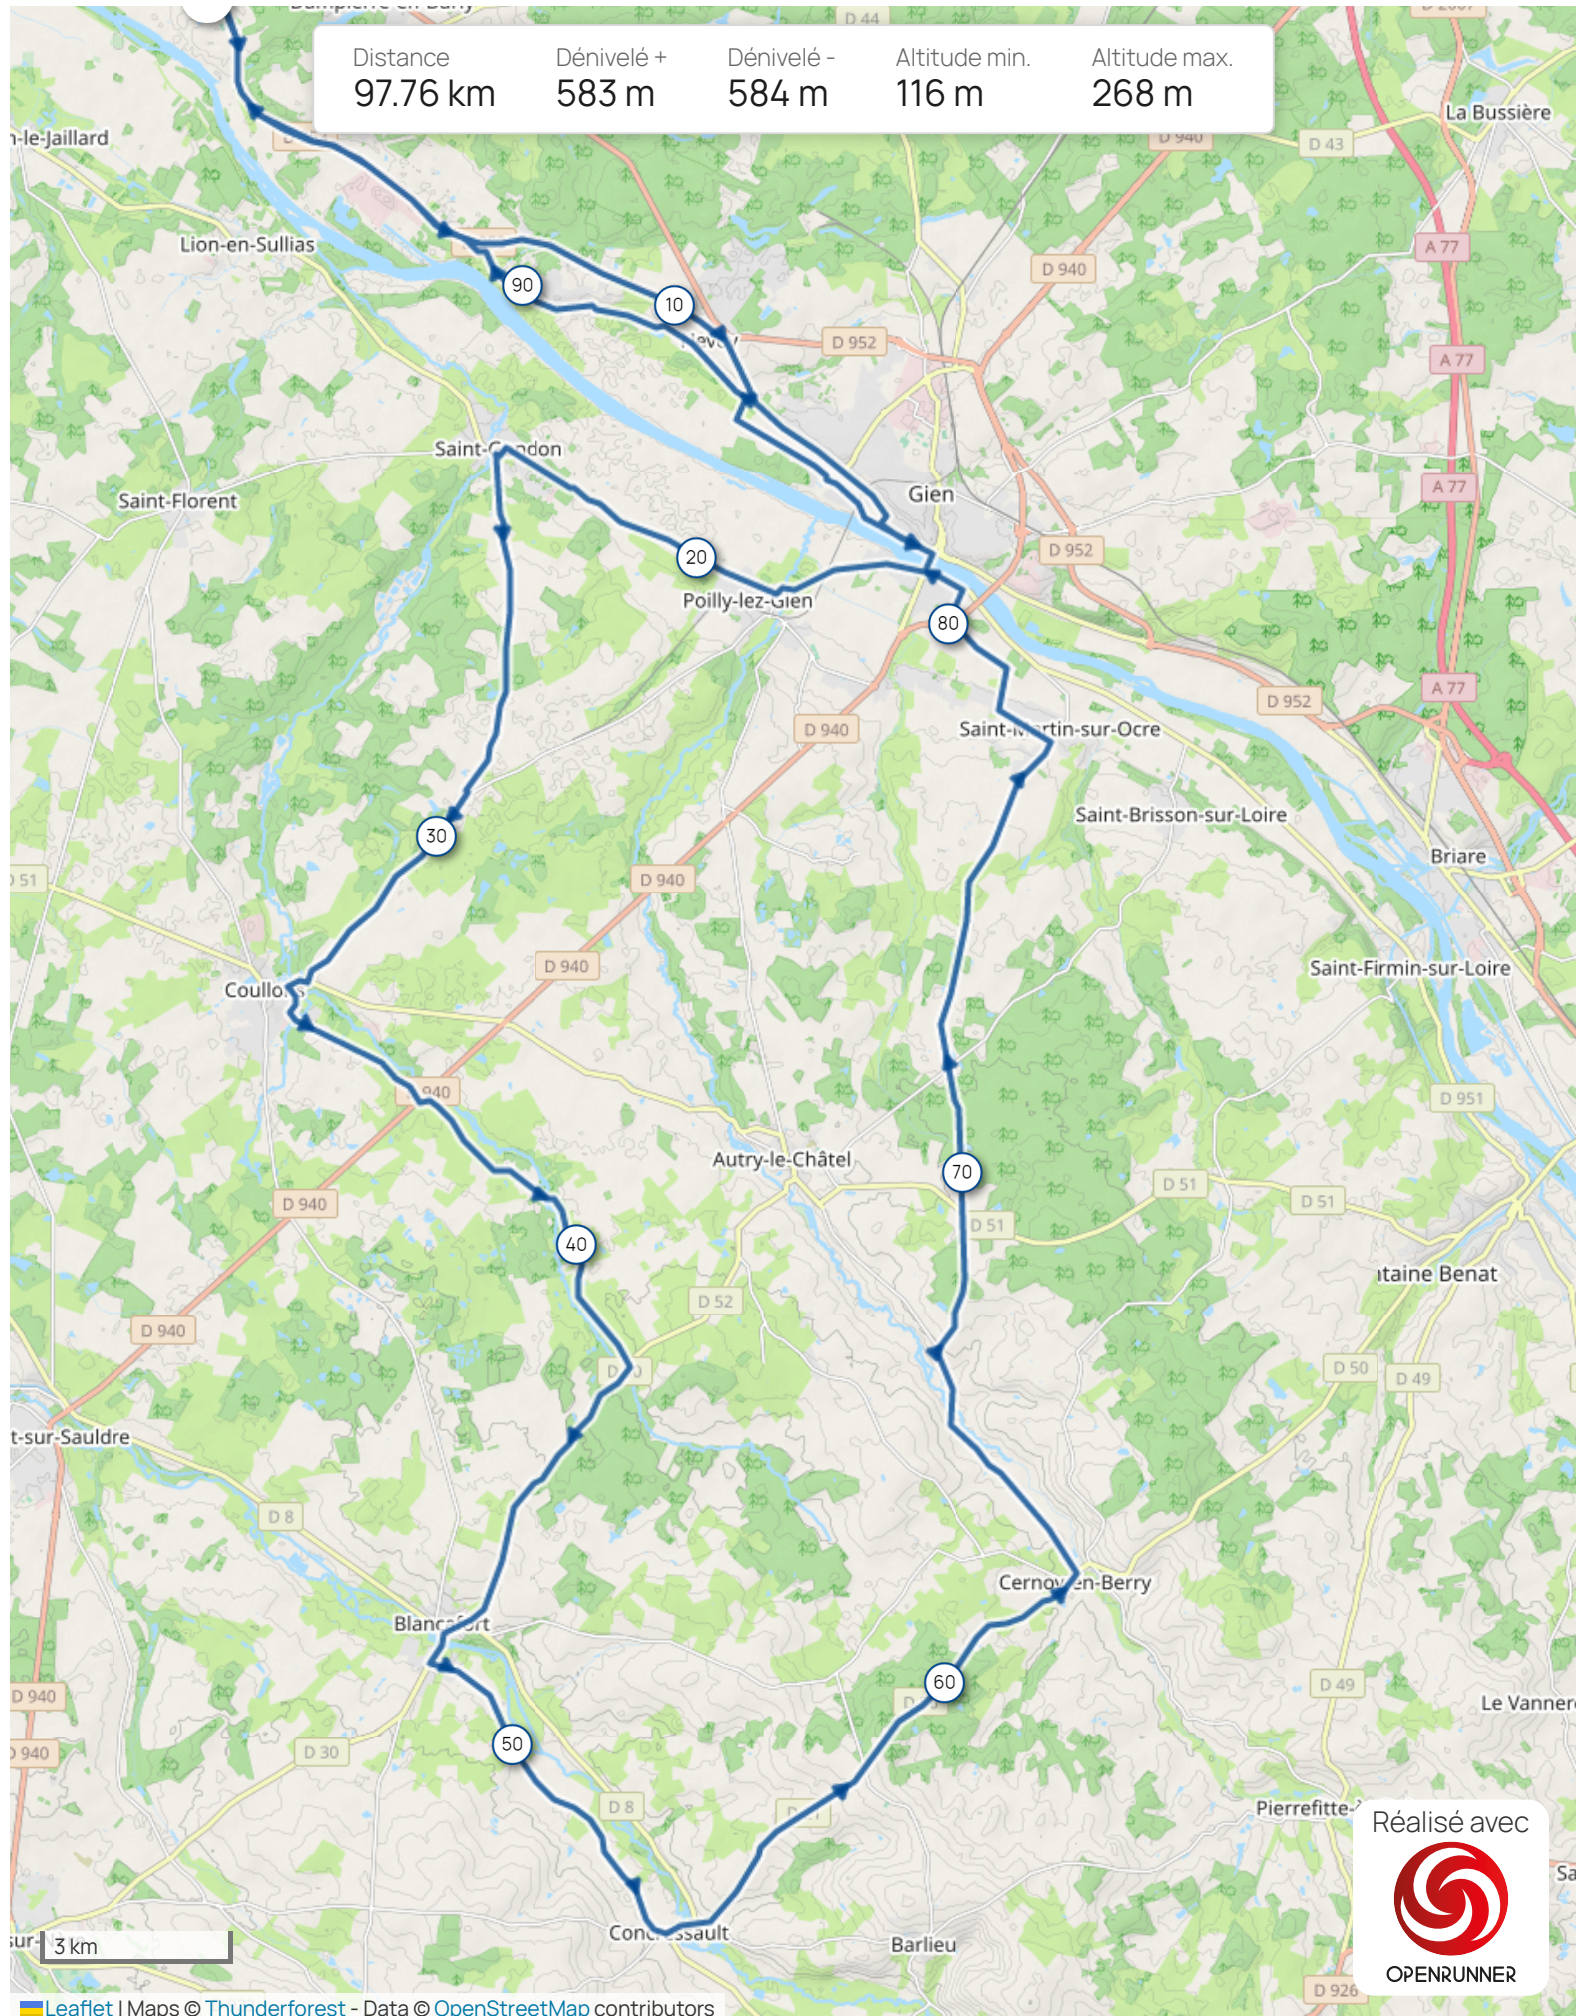

Distance	Dénivelé +	Dénivelé -	Altitude min.	Altitude max.
97.76 km	583 m	584 m	116 m	268 m

Réalisé avec

OPENRUNNER