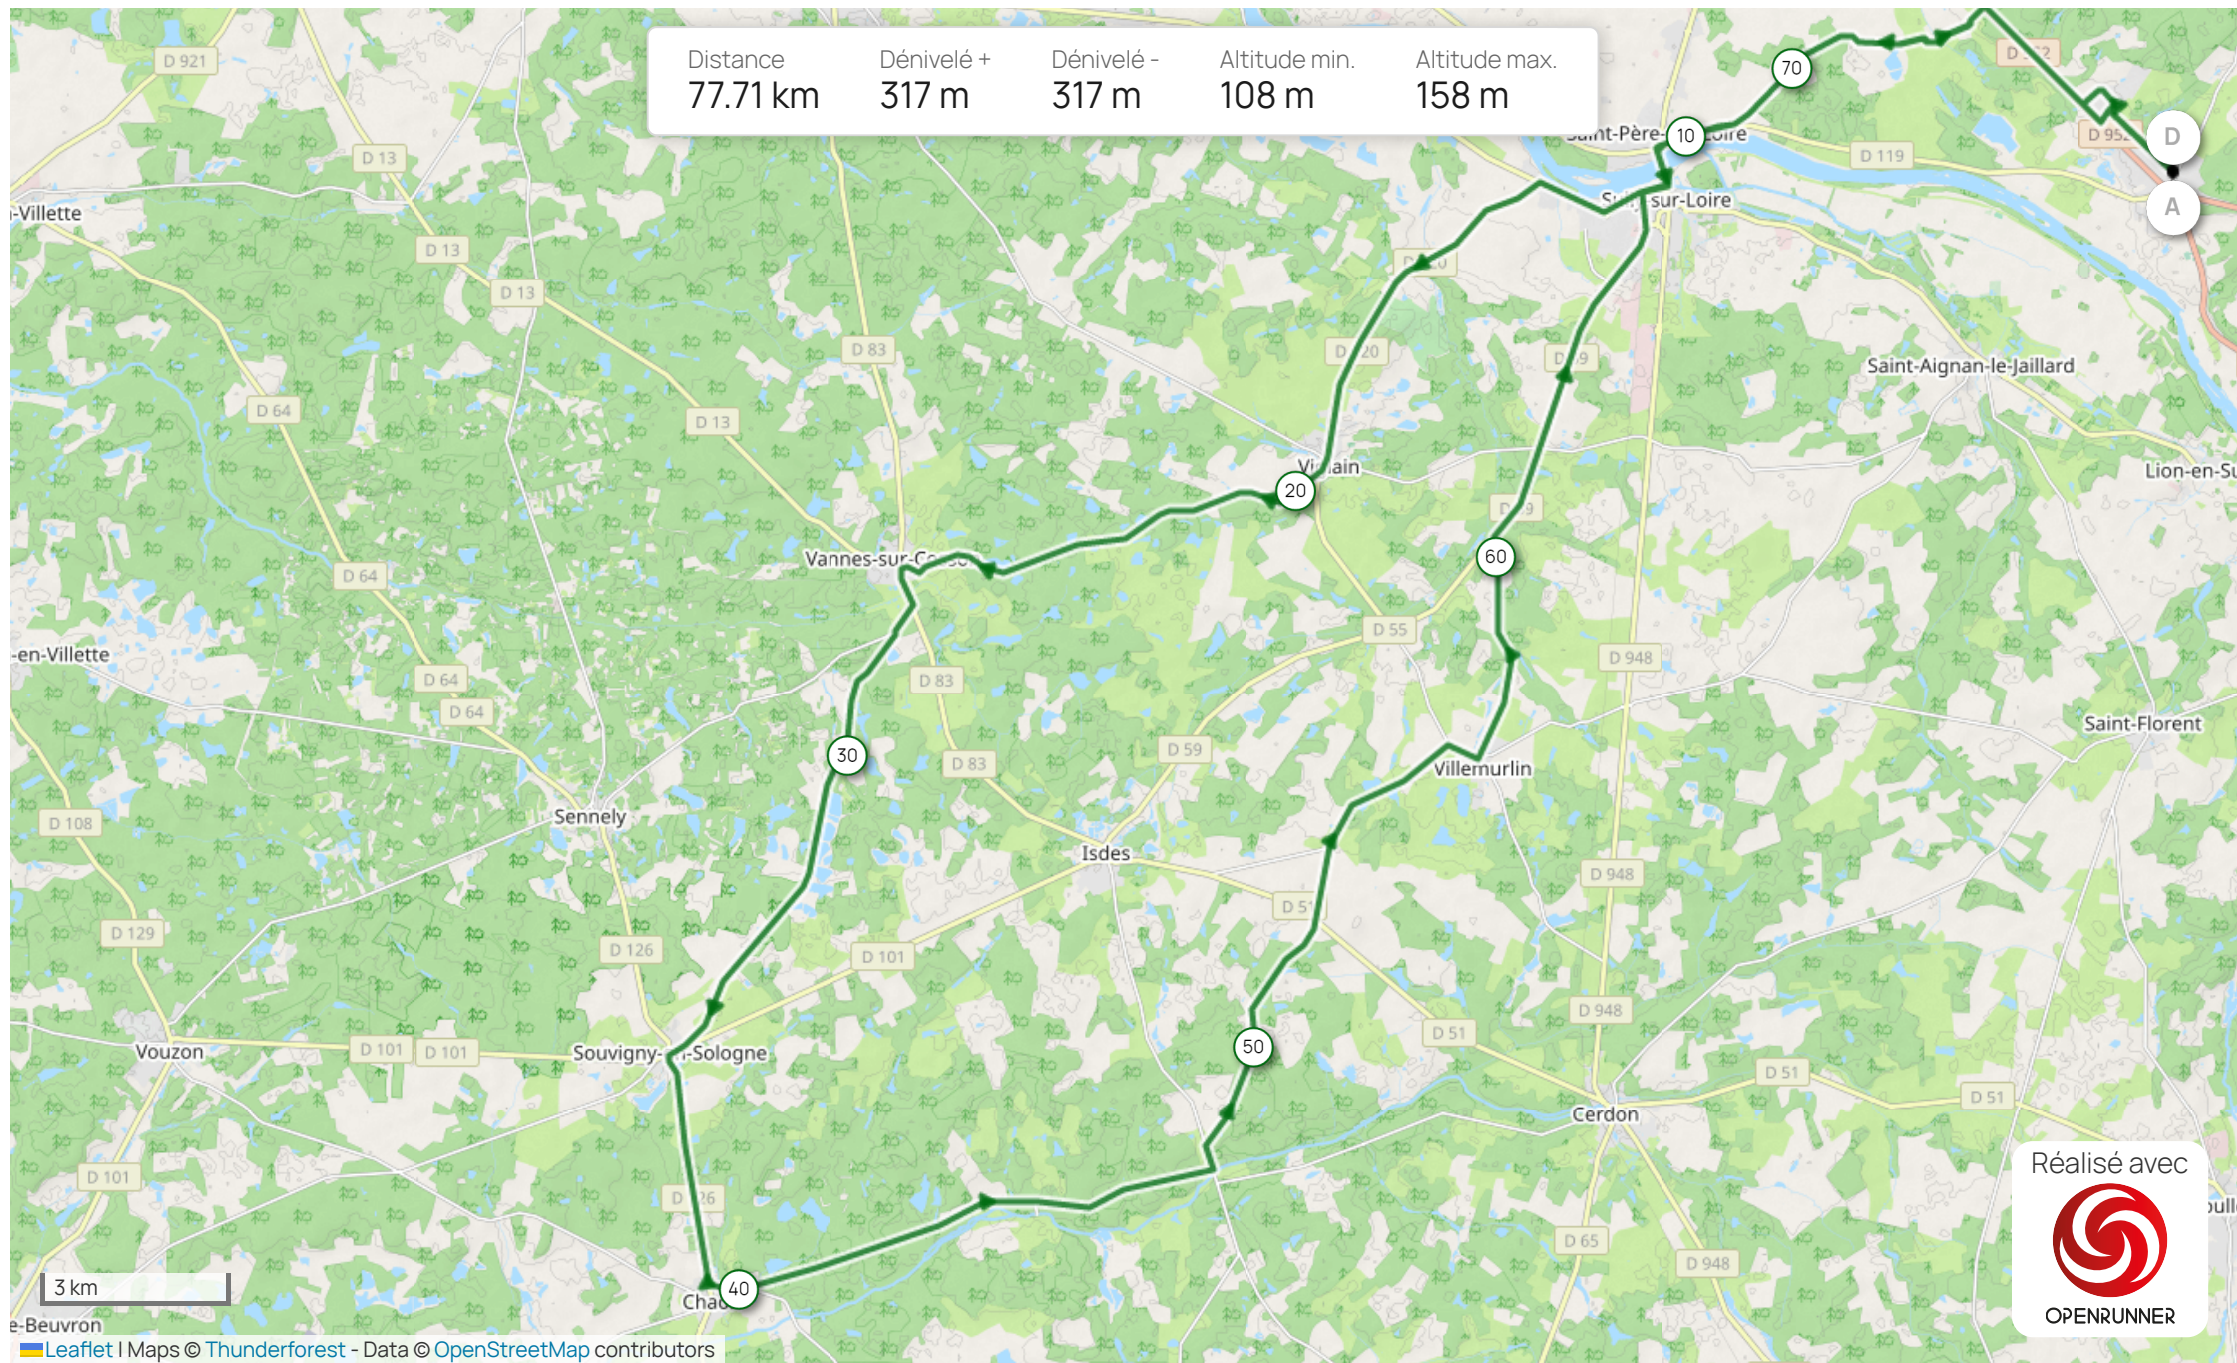

Distance	Dénivelé +	Dénivelé -	Altitude min.	Altitude max.
77.71 km	317 m	317 m	108 m	158 m

Réalisé avec

OPENRUNNER