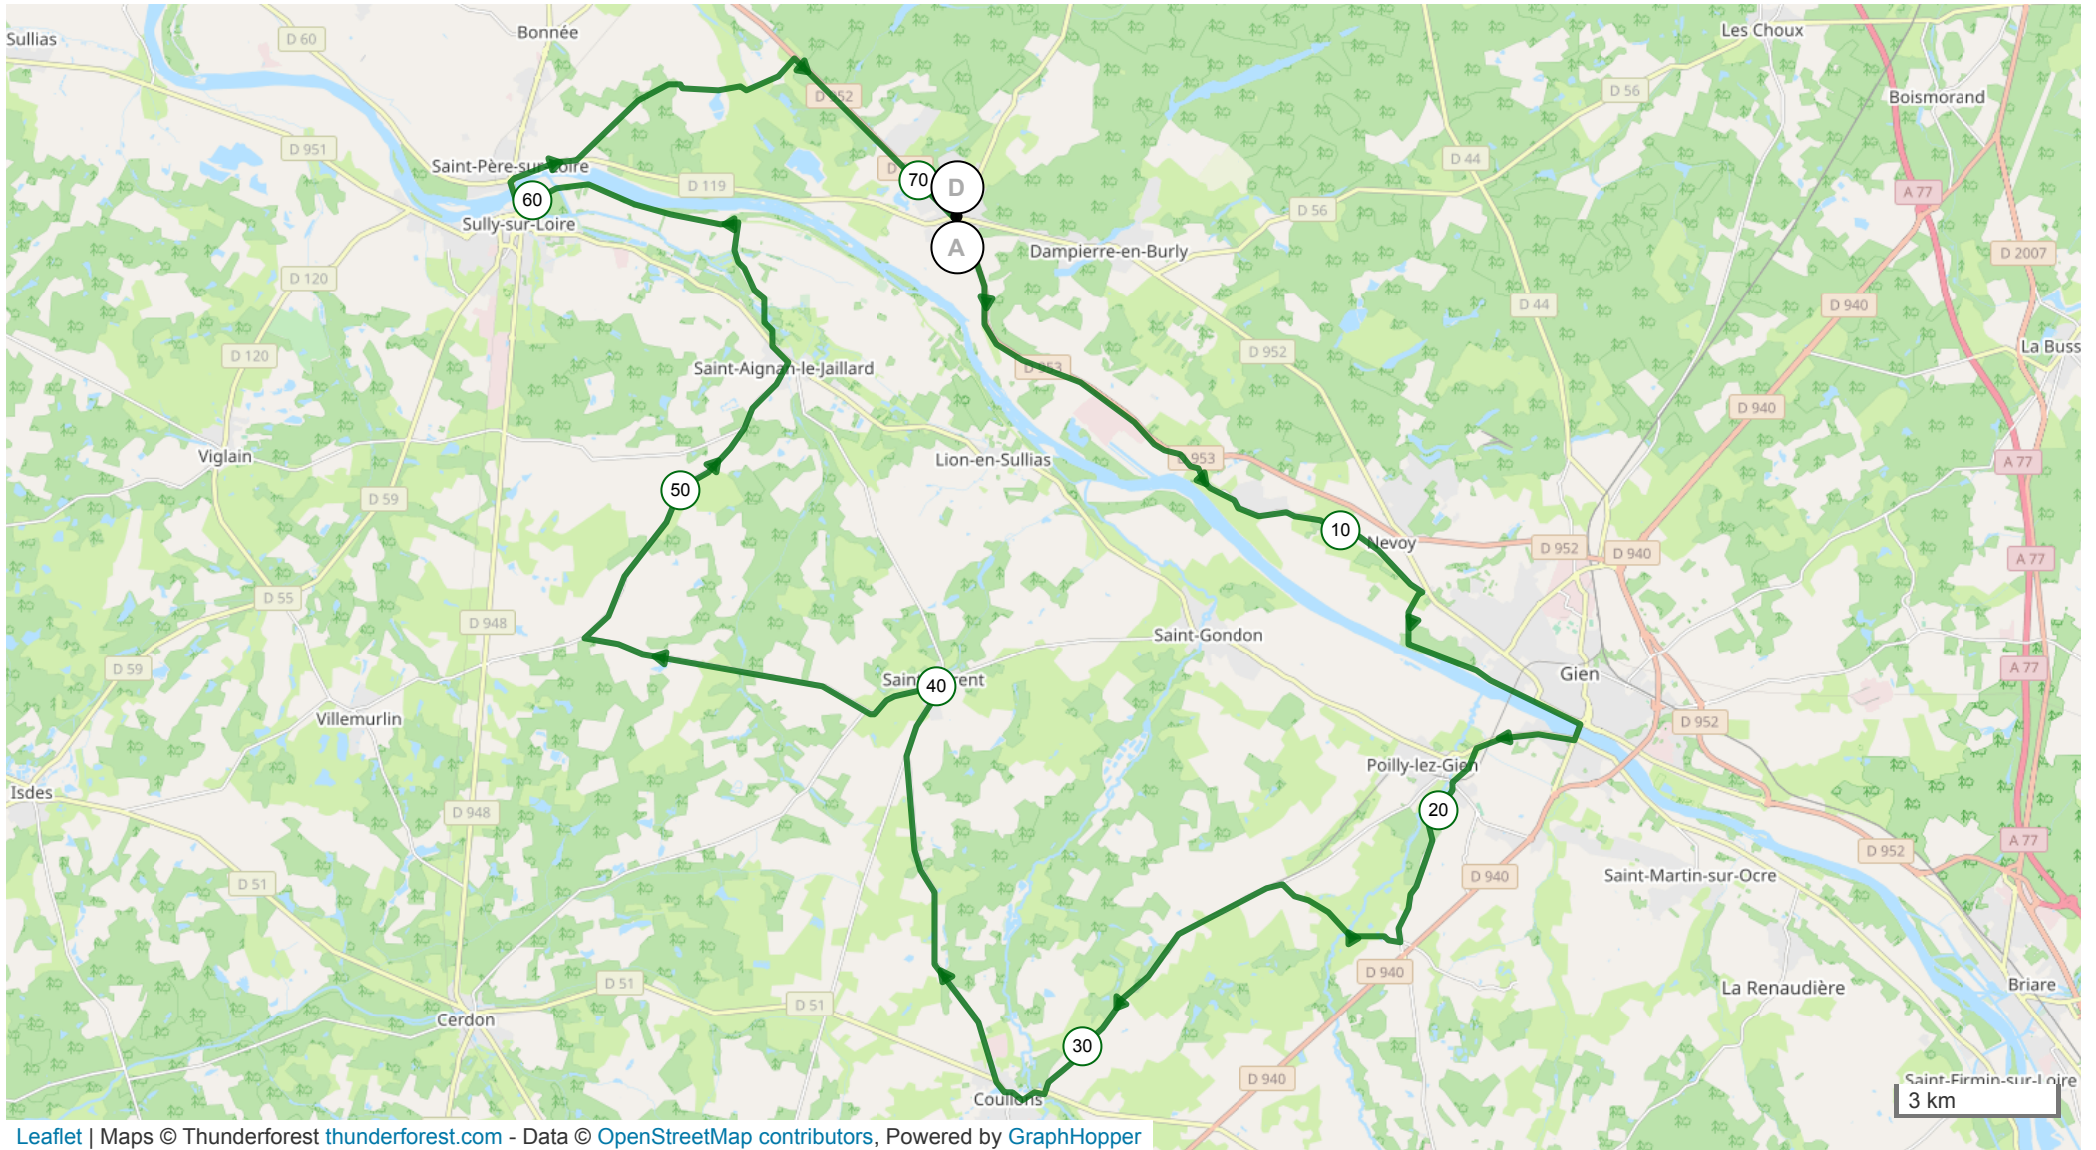

# 13932271 | Cyclisme - Route | Dimanche nov dec circuit 2  
Ouzouer-sur-Loire -> Ouzouer-sur-Loire  
71.002 km 284 m 283 m 108 m 168 m

Leaflet | Maps © Thunderforest [thunderforest.com](https://thunderforest.com) - Data © [OpenStreetMap](https://openstreetmap.org/) contributors, Powered by [GraphHopper](https://graphhopper.com/)

Le droit de reproduction est strictement réservé à un usage personnel et privé. Lors de la pratique de votre activité, veillez à respecter les propriétés et chemins privés et assurez-vous de la praticabilité du parcours.

© 2021 Openrunner