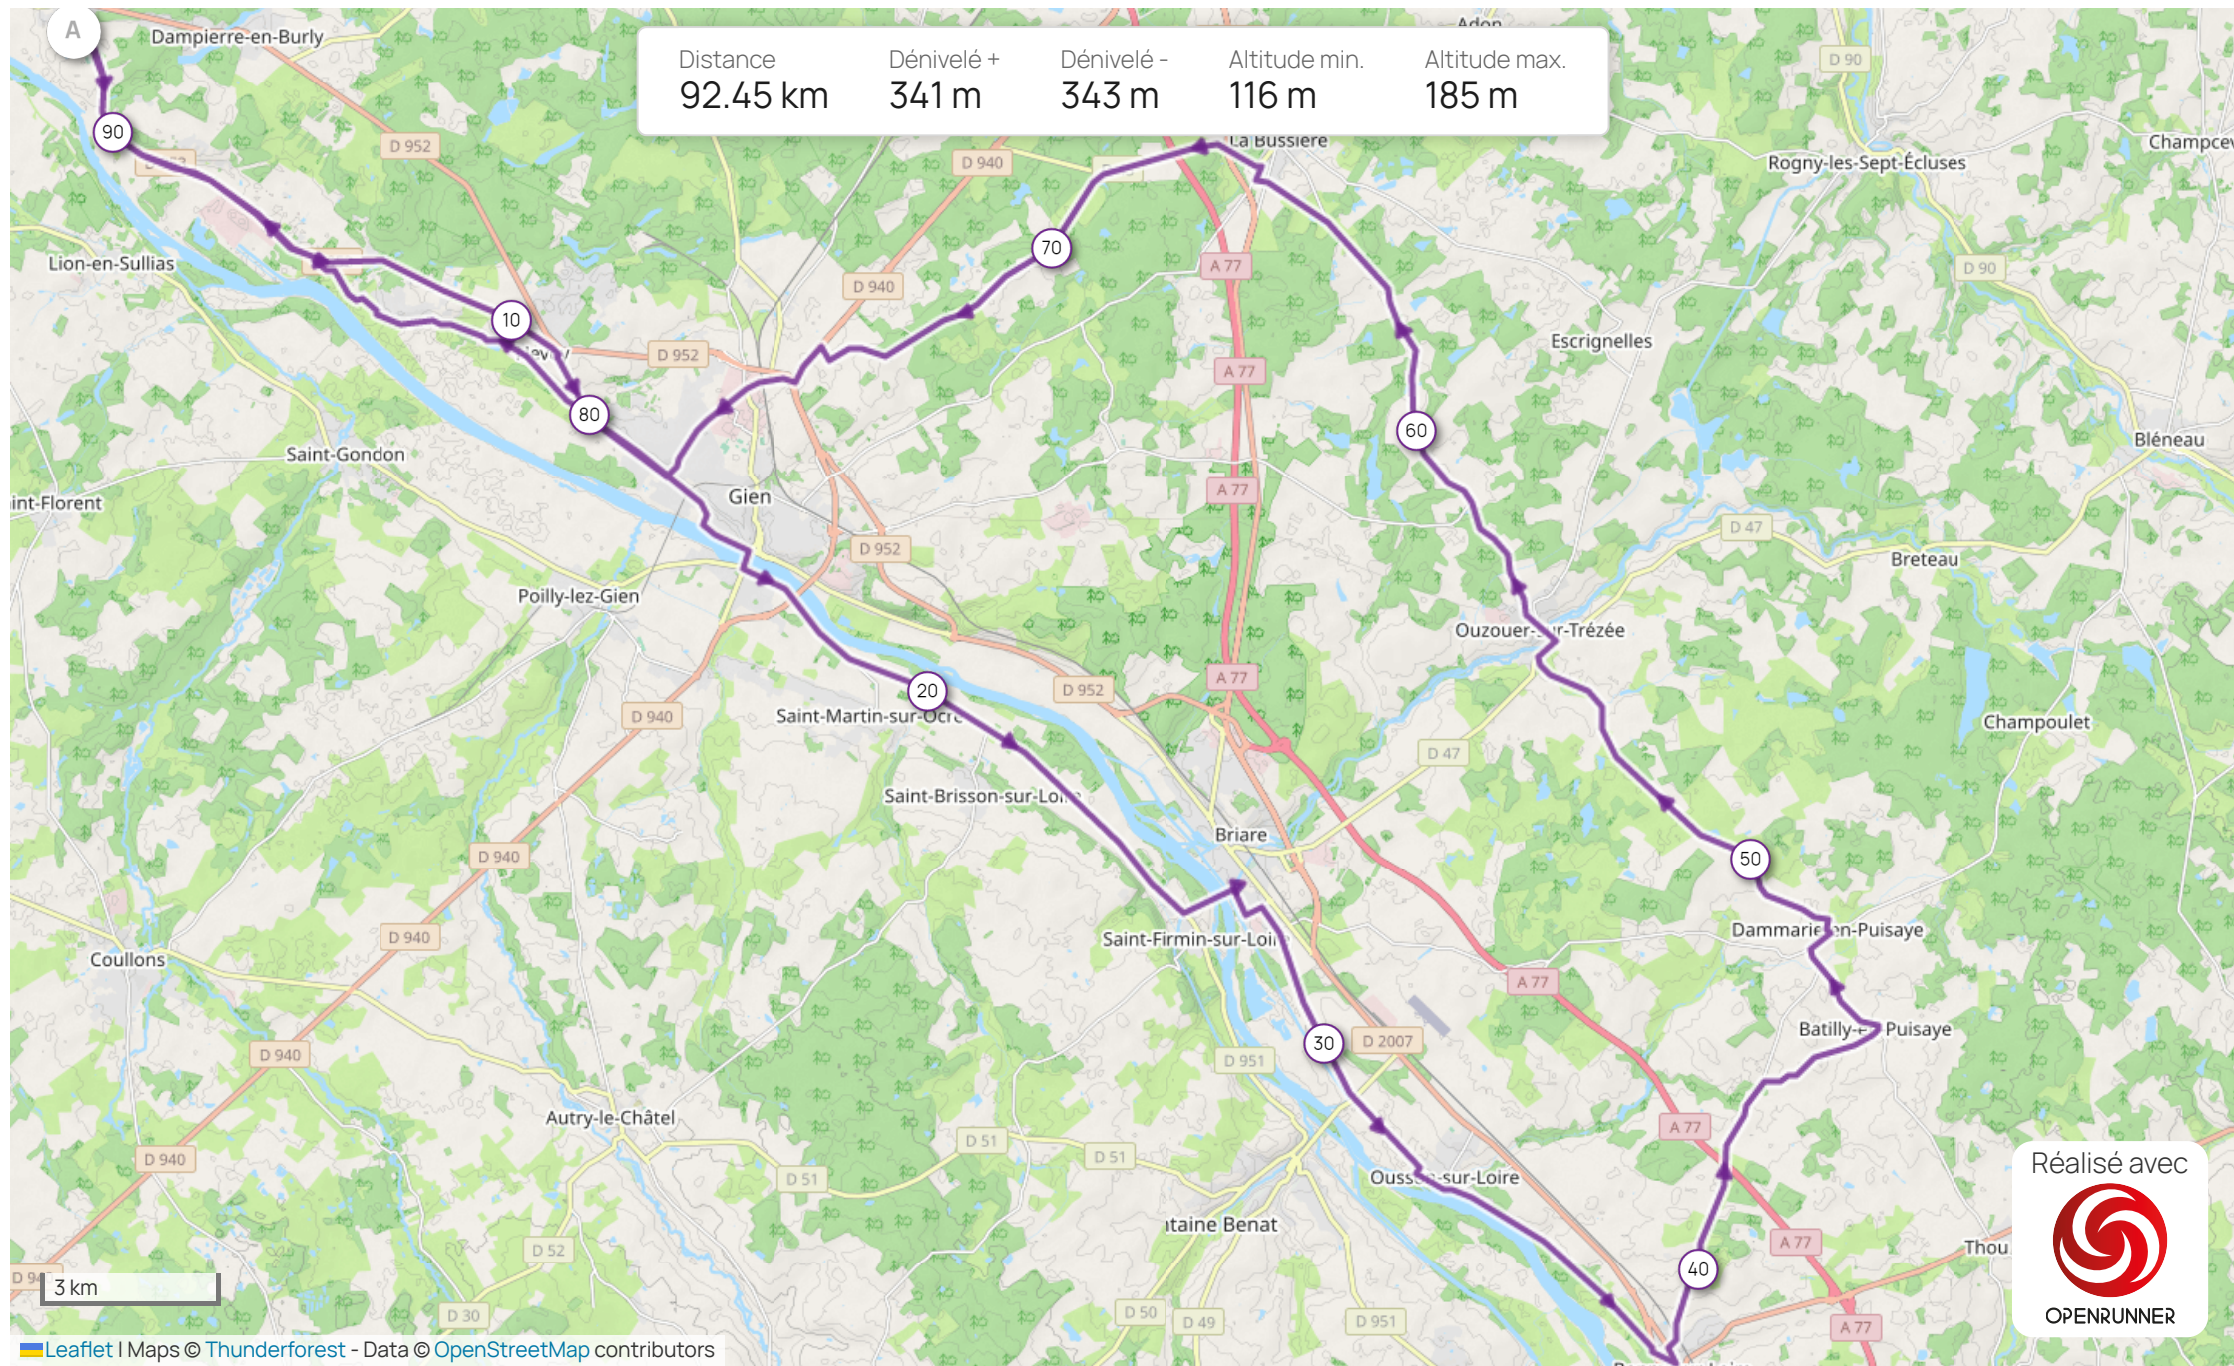

Distance	Dénivelé +	Dénivelé -	Altitude min.	Altitude max.
92.45 km	341 m	343 m	116 m	185 m

Leaflet | Maps © Thunderforest - Data © OpenStreetMap contributors